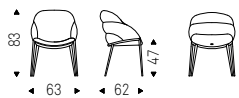

Camilla ML

Luca Signoretti | 2022

Sedia con struttura in acciaio verniciato gofrato titanio, bronzo, graphite, pearl o nero. Rivestimento in tessuto, synthetic nubuck, micro nubuck, ecopelle o pelle come da campionario. Non sfoderabile.

Chair with frame in titanium, bronze, graphite, pearl or black embossed lacquered steel. Cover in fabric, synthetic nubuck, micro nubuck, soft leather or synthetic leather as per sample card. The cover is not removable.

◀ CAMILLA ML chair in white Bouclé fabric and bronze frame
▶ CAMILLA ML chair in soft leather 983 argilla and bronze frame