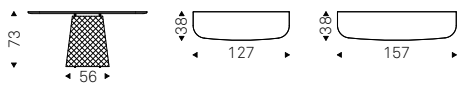

Atrium Keramik Console

P. Cattelan & L. Remedi | 2022

Console con base in cristallo curvato specchiato couture fumé o bronzo. Piano in ceramica Marmi nei colori Alabastro, Supreme, Ardesia, Golden Calacatta opaco, Golden Calacatta lucido, Portoro opaco, Portoro lucido, Sahara Noir lucido, Makalu, Breccia, Arenal, Corcovado o Kaindy. Fissaggio a parete necessario.

Console with base in mirrored and quilted fumé or bronze curved glass. Top in ceramic Marmi Alabastro, Supreme, Ardesia, matt Golden Calacatta, glossy Golden Calacatta, matt Portoro, glossy Portoro, glossy Sahara Noir, Makalu, Breccia, Arenal, Corcovado or Kaindy. Wall anchorage is necessary.