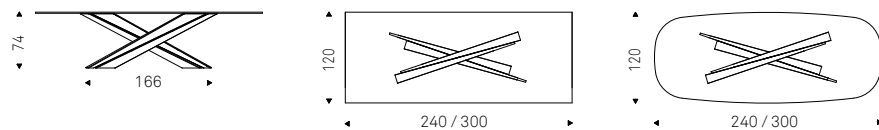

Lancer

Renato Guerra | 2022

Tavolo con base in acciaio verniciato gofrato titanio, bronzo, graphite, pearl o nero, Brushed Bronze o Brushed Grey. Piano in cristallo 15mm trasparente, trasparente extrachiaro o trasparente extrachiaro con bordi bisellati inversi. Piano in appoggio.

Table with base in titanium, bronze, graphite, pearl, or black embossed lacquered steel, Brushed Bronze or Brushed Grey lacquered steel. Top in 15mm clear, extra clear or extra clear glass with reversed bevelled edges. The top is laid on the base.

- ◀ LANCER table with brushed grey base and extra clear bevelled glass top
- LANCER table with titanium base and extra clear bevelled glass top – ZULEKA chairs in leather 51 castoro – HEAVEN lamp – FOCUS CRYSTALART CY02 sideboard