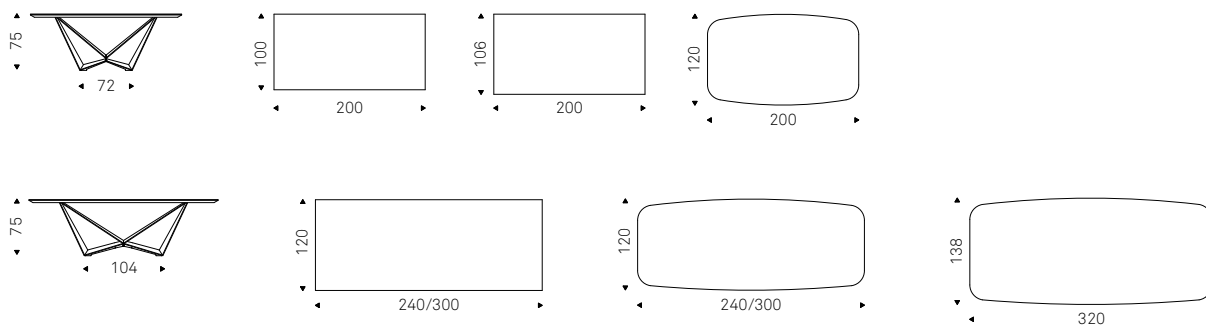

Skorpio Keramik

A. Lucatello & P. Cattelan | 2015

Tavolo con base in acciaio verniciato gofrato titanio, bronzo, graphite, bianco o nero, Brushed Bronze o Brushed Grey. Piano in ceramica Marmi nei colori Alabastro, Supreme, Ardesia, Golden Calacatta opaco, Golden Calacatta lucido, Portoro opaco, Portoro lucido, Sahara Noir lucido, Makalu, Breccia, Arenal, Corcovado o Kaindy.

Table with base in titanium, bronze, graphite, white or black embossed lacquered steel, Brushed Bronze or Brushed Grey lacquered steel. Top in ceramic Marmi Alabastro, Supreme, Ardesia, matt Golden Calacatta, glossy Golden Calacatta, matt Portoro, glossy Portoro, glossy Sahara Noir, Makalu, Breccia, Arenal, Corcovado or Kaindy.