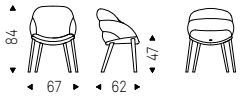

Camilla

Luca Signoretti | 2022

Sedia con struttura in frassino naturale, frassino tinto noce Canaletto, frassino tinto rovere bruciato, frassino laccato poro aperto bianco o nero opaco. Seduta e schienale rivestiti in tessuto, synthetic nubuck, micro nubuck, ecopelle o pelle come da campionario. Non sfoderabile.

Chair with frame in natural ashwood, Canaletto walnut stained ashwood, burned oak stained ashwood, open pore matt white or black painted ashwood. Seat and back upholstered in fabric, synthetic nubuck, micro nubuck, synthetic leather or soft leather as per sample card. The cover is not removable.

◀ CAMILLA chair in soft leather 948 lino and walnut Canaletto frame –
▶ CAMILLA chair in soft leather 953 ardesia and burned oak frame