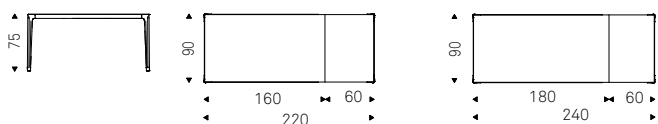

Boulevard Keramik Drive

Archirivoltò | 2022

Tavolo allungabile con base in alluminio verniciato goffrato titanio, bronzo, o pearl. Piano in ceramica Marmi nei colori Golden Calacatta opaco, Golden Calacatta lucido, Portoro opaco, Portoro lucido, Sahara Noir lucido, Makalu, Breccia, Arenal, Corcovado o Kaindy. Prolunga in laminato in tinta con la base.

Extendible table with base in titanium, bronze or pearl embossed lacquered aluminium. Top in ceramic Marmi matt Golden Calacatta, glossy Golden Calacatta, matt Portoro, glossy Portoro, glossy Sahara Noir, Makalu, Breccia, Arenal, Corcovado or Kaindy. Laminated wood extension matching the base.

◀ BOULEVARD KERAMIK DRIVE table with pearl base and Arenal ceramic top
▶ BOULEVARD KERAMIK DRIVE table with bronze base and matt Portoro ceramic top – NORMA COUTURE ML chairs in soft leather 951 castoro and bronze frame – MAGELLANO lamps