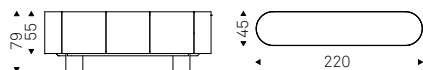

Savoy

Giorgio Cattelan | 2022

Madia contenitore con struttura in legno graphite, rivestita in metallo verniciato goffrato bronzo. Top in ceramica Marmi nei colori Golden Calacatta opaco, Golden Calacatta lucido, Portoro opaco o Portoro lucido. Ripiani interni.

Sideboard with frame in graphite lacquered wood and covered in bronze embossed lacquered steel. Top in ceramic Marmi matt Golden Calacatta, glossy Golden Calacatta, matt Portoro or glossy Portoro. Internal shelves.