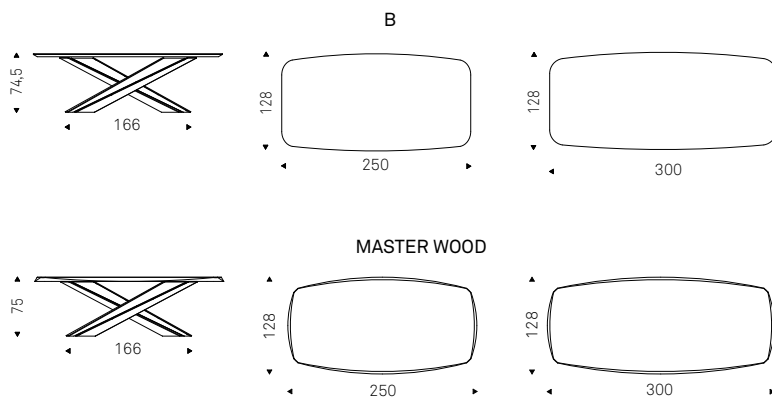

Lancer Wood

Renato Guerra | 2022

Tavolo con base in acciaio verniciato gofrato titanio, bronzo, graphite, pearl o nero, Brushed Bronze o Brushed Grey.

Versione B piano a botte con bordi bisellati in noce Canaletto o rovere bruciato.

Versione Masterwood piano sagomato in noce Canaletto o rovere bruciato realizzato con listelli, diversi tra loro, posizionati in diagonale. Bordi obliqui e arrotondati.

Table with base in titanium, bronze, graphite, pearl, or black embossed lacquered steel, Brushed Bronze or Brushed Grey lacquered steel.

Version B barrel top with angled edges in Canaletto walnut or burned oak.

Masterwood version boat shaped top in Canaletto walnut or Burned Oak made of diagonal wooden planks of different sizes. Oblique and rounded edges.

- ◀ LANCER WOOD table with black base and burned oak top B
- LANCER WOOD table with bronze base and walnut Canaletto Masterwood top - WANDA chairs in soft leather 973 nero - KIMI rug in tortora colour - VIVALDI sideboard with fumé structure and doors - VELAR lamps