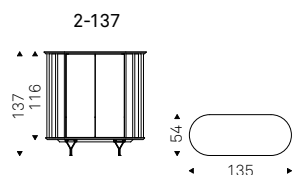

Costes

Tosca Design | 2022

Madia contenitore in legno noce Canaletto o rovere bruciato. Inserti metallici verniciati goffrato bronzo. Base in acciaio verniciato goffrato bronzo. Ripiani interni in cristallo fumé. Optional: luce a led.

Sideboard with wooden frame in Canaletto walnut or burned oak. Metal inserts in bronze embossed lacquered. Base in bronze embossed lacquered steel. Internal shelves in fumé glass. Optional: led light.