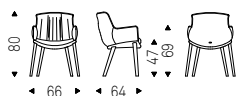

Rhonda Wood

Luca Signoretti | 2022

Sedia con struttura in frassino naturale, frassino tinto noce Canaletto, frassino tinto rovere bruciato, frassino laccato poro aperto bianco o nero opaco. Rivestimento in tessuto, synthetic nubuck, micro nubuck, ecopelle o pelle come da campionario. Non sfoderabile.

Chair with frame in natural ashwood, Canaletto walnut stained ashwood, burned oak stained ashwood, open pore matt white or black painted ashwood. Cover in fabric, synthetic nubuck, micro nubuck, soft leather or synthetic leather as per sample card. The cover is not removable.

◀ RHONDA WOOD chair in glove soft leather GLV14 platoon and burned oak frame
▶ RHONDA WOOD chair in soft leather 948 lino and walnut Canaletto frame