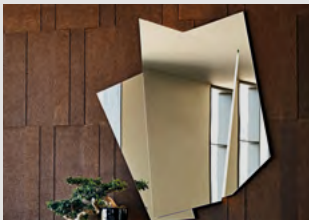

Porta tv
Tv Units

Scrivanie
Desks

Consolle Allungabili
Extendible Consoles

Risiko 184

Tappeti
Rugs