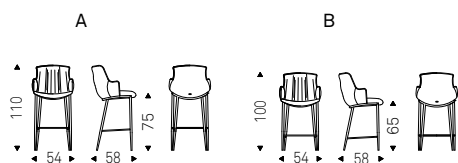

Rihanna ML Sgabello

Luca Signoretti | 2022

Sgabello con struttura in acciaio verniciato goffrato titanio, bronzo, graphite, pearl o nero. Rivestimento in tessuto, synthetic nubuck, micro nubuck, ecopelle o pelle come da campionario. Non sfoderabile.

Stool with frame in titanium, bronze, graphite, pearl or black embossed lacquered steel. Cover in fabric, synthetic nubuck, micro nubuck, soft leather or synthetic leather as per sample card. The cover is not removable.