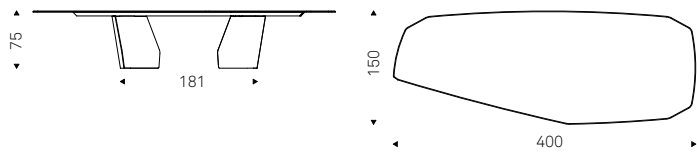

Senator

Paolo Cattelan | 2022

Tavolo con base in acciaio verniciato goffrato titanio o bronzo. Piano in cristallo 12mm extrachiaro bisellato con stampa artistica decorativa nei colori Cotopaxi (CYM6) o Orobico (CYM7).

Table with base in titanium or bronze embossed lacquered steel. Top 12mm thick in extra clear bevelled glass with artistic decorative printing in colours Cotopaxi (CYM6) or Orobico (CYM7).

- ◀ SENATOR table with bronze base and decorative printed Cotopaxi top
- SENATOR table with titanium base and decorative printed Orobico top
- BOMBÈ chair in soft leather 948 lino and burned oak frame
- PHOENIX lamp