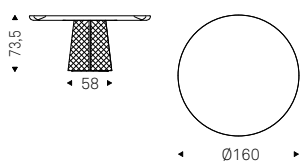

Atrium Keramik Premium Round

P. Cattelan & L. Remedi | 2022

Tavolo con base in cristallo curvato specchiato couture fumé o bronzo. Piano in ceramica Marmi nei colori Alabastro, Supreme, Ardesia, Golden Calacatta opaco, Golden Calacatta lucido, Portoro opaco, Portoro lucido, Sahara Noir lucido, Makalu, Breccia, Arenal, Corcovado o Kaindy con profilo inferiore arrotondato e verniciato Brushed Bronze o Brushed Grey.

Table with base in mirrored and quilted fumé or bronze curved glass. Top in ceramic Marmi Alabastro, Supreme, Ardesia, matt Golden Calacatta, glossy Golden Calacatta, matt Portoro, glossy Portoro, glossy Sahara Noir, Makalu, Breccia, Arenal, Corcovado or Kaindy with Brushed Bronze or Brushed Grey lacquered and rounded lower profile.

◀ ATRIUM KERAMIK PREMIUM ROUND table with mirrored bronze base, matt Golden Calacatta ceramic top and brushed bronze profile

▶ ATRIUM KERAMIK PREMIUM ROUND table with mirrored fumé base, matt Portoro ceramic top and brushed bronze profile - ZULEIKA chairs in leather 51 castoro - BIARRITZ lamp - KIMI rug in tortora colour