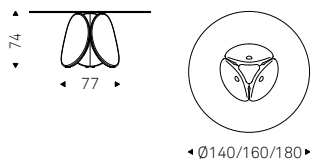

Maxim

Pio e Tito Toso | 2022

Tavolo con base in cemento spatolato in argilla nei colori Oslo, Cairo o Havana. Piano con piastre in cristallo 15mm trasparente o trasparente extrachiaro con bordi bisellati.

Table with base in cement clay-spatulated in colours Oslo, Cairo or Havana. Top with plates in 15mm clear glass or extraclear glass with bevelled edges.

- ◀ MAXIM table with Oslo base and clear glass top
- MAXIM table with Cairo base and extra clear bevelled glass top
- CAMILLA ML chairs in soft leather GLV13 ecru and titanium frame
- VELAR lamps - KIMI rug in white colour