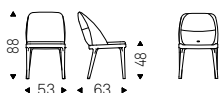

Mariel

Paolo Cattelan | 2022

Sedia con struttura in frassino naturale, frassino tinto noce Canaletto, frassino tinto rovere bruciato, frassino laccato poro aperto bianco o nero opaco. Seduta e schienale rivestiti in tessuto, synthetic nubuck, micro nubuck, ecopelle o pelle come da campionario. Non sfoderabile.

Chair with frame in natural ashwood, Canaletto walnut stained ashwood, burned oak stained ashwood, open pore matt white or black painted ashwood. Seat and back upholstered in fabric, synthetic nubuck, micro nubuck, synthetic leather or soft leather as per sample card. The cover is not removable.