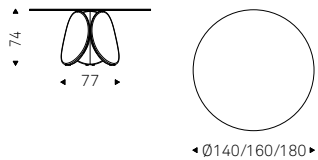

Maxim Argile

Pio e Tito Toso | 2022

Tavolo con base in cemento spatolato in argilla nei colori Oslo, Cairo o Havana. Piano in MDF spatolato in argilla nei colori Oslo, Cairo o Havana.

Table with base in cement clay-spatulated in colours Oslo, Cairo or Havana. Top in MDF clay-spatulated in colours Oslo, Cairo or Havana.

MAXIM ARGILE table with base and top in Cairo colour – RHONDA WOOD chairs in soft leather 948 lino and Canaletto walnut frame – ARX lamp