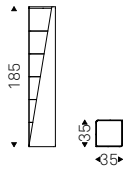

Fulham

Rocket

Ono Design | 2022

Libreria in acciaio verniciato gofrato titanio o bronzo.

Bookcase in titanium or bronze embossed lacquered steel.

Albert Keramik

Giorgio Cattelan | 2022

Tavolino con base in metallo verniciato gofrato titanio o bronzo. Piano in ceramica Marmi nei colori Golden Calacatta opaco, Golden Calacatta lucido, Portoro opaco, Portoro lucido, Breccia, Corcovado o Kaindy.