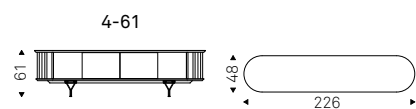

Costes tv

Tosca Design | 2022

Mobile porta TV in legno noce Canaletto o rovere bruciato. Inserti metallici verniciati gofrato bronzo. Base in acciaio verniciato gofrato bronzo. Ripiani interni in cristallo fumé.

TV cabinet with wooden frame in Canaletto walnut or burned oak. Metal inserts in bronze embossed lacquered. Base in bronze embossed lacquered steel. Internal shelves in fumé glass.