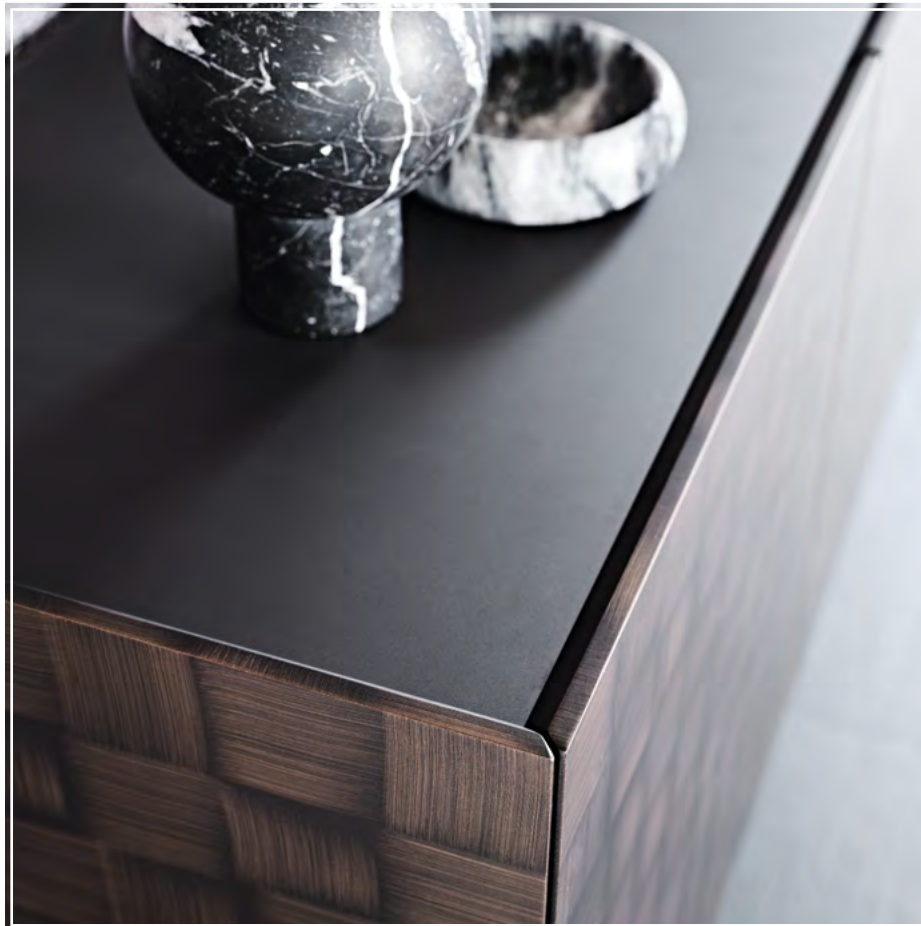

Arizona Crossing

Alessio Bassan | 2022

Madia contenitore in legno Brushed Bronze o Brushed Grey con lavorazione incrociata. Top in cristallo extrachiaro verniciato moka acidato. Piedi in acciaio verniciato gofrato nero. Ripiani interni in legno color graphite.

Sideboard in Brushed Bronze or Brushed Grey with woven effect. Top in extra clear moka painted frosted glass. Black embossed lacquered steel feet. Internal shelves in graphite painted wood.