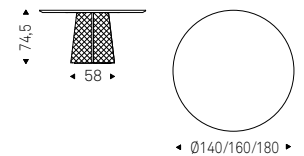

Atrium Wood Round

P. Cattelan & L. Remedi | 2022

Tavolo con base in cristallo curvato specchiato couture fumé o bronzo. Piano in legno noce Canaletto o rovere bruciato.

Table with base in mirrored and quilted fumé or bronze curved glass. Top in Canaletto walnut or burned oak.