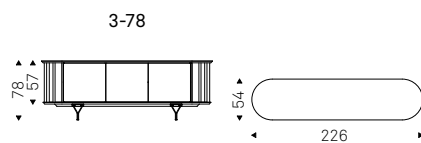

Costes

Tosca Design | 2022

Madia contenitore in legno noce Canaletto o rovere bruciato. Inserti metallici verniciati goffrato bronzo. Base in acciaio verniciato goffrato bronzo. Ripiani interni in cristallo fumé. Optional: luce a led.

Sideboard with wooden frame in Canaletto walnut or burned oak. Metal inserts in bronze embossed lacquered. Base in bronze embossed lacquered steel. Internal shelves in fumé glass. Optional: led light.