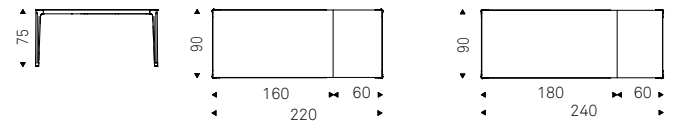

Boulevard Argile Drive

Archirivolto | 2022

Tavolo allungabile con base in alluminio verniciato goffrato titanio, bronzo, o pearl. Piano in cristallo temperato spatolato in argilla nei colori Oslo, Cairo o Havana. Prolunga in laminato in tinta con la base.

Extendible table with base in titanium, bronze or pearl embossed lacquered aluminium. Top in tempered glass clay-spatulated in colours Oslo, Cairo or Havana. Laminated wood extension matching the base.