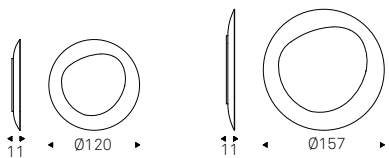

Arena Long

Cosmos

Lorenzo Remedi | 2022

Specchio da parete tutto in cristallo specchiato fumé o specchiato bronzo.

Wall mirror in fumé or bronze mirrored glass.

COSMOS mirror fumé - BOUTIQUE - A
sideboard in synthetic leather ecp26
fango