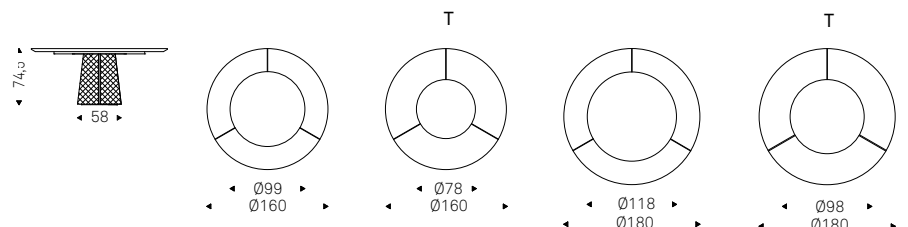

Tavolo con base in cristallo curvato specchiato couture fumé o bronzo. Piano in legno noce Canaletto o rovere bruciato e inserto in ceramica Marmi nei colori Alabastro, Supreme, Ardesia, Golden Calacatta opaco, Golden Calacatta lucido, Portoro opaco, Portoro lucido, Sahara Noir lucido, Makalu, Breccia, Arenal, Corcovado o Kaindy. Dettagli in cromo nero. Versione T con inserto in ceramica girevole.

Table with base in mirrored and quilted fumé or bronze curved glass. Top in Canaletto walnut or burned oak with insert in ceramic Marmi Alabastro, Supreme, Ardesia, matt Golden Calacatta, glossy Golden Calacatta, matt Portoro, glossy Portoro, glossy Sahara Noir, Makalu, Breccia, Arenal, Corcovado or Kaindy. Black chrome details.

T version with swiveling ceramic insert.