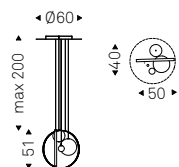

Biarritz

Oriano Favaretto | 2022

Lampada a soffitto con struttura in acciaio verniciato iron grey satinato. Paralumi in vetro borosilicato trasparente, bronzo e sabbiato. Stelo in vetro borosilicato cannettato. Attacco a soffitto in acciaio verniciato goffrato titanio.

Ceiling lamp with frame in satin iron grey embossed lacquered steel. Lampshades in transparent, bronze and frosted borosilicate glass. Stem in borosilicate ribbed glass. Ceiling plate in titanium embossed lacquered steel.