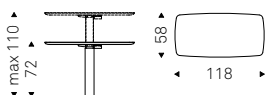

Runner Wood

Paolo Cattelan | 2022

Scrivania regolabile elettricamente in altezza. Struttura in acciaio verniciato gofrato titanio o bronzo. Piano in MDF laccato grafite opaco e legno noce Canaletto o rovere bruciato.

Desk with electrically adjustable height. Frame in titanium or bronze embossed lacquered steel. Top in lacquered graphite and Canaletto walnut or burned oak.

RUNNER WOOD table with bronze base and Burned oak top – PINKO pouf in soft leather 983 argilla – DAY mirror