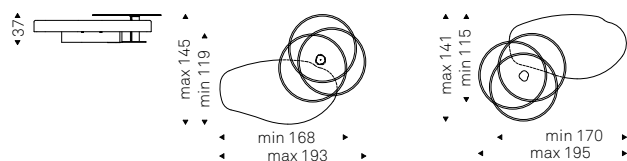

Arena Long

Yasuhiro Shito | 2022

Tavolino con base in acciaio verniciato gofrato nero e piano in legno verniciato Brushed Bronze o Brushed Grey. Nella versione LONG BOND il tavolino principale è affiancato da un tavolino con base in acciaio verniciato gofrato nero, colonna in acciaio verniciato Brushed Bronze o Brushed Grey e piano girevole in cristallo bisellato fumé.

Coffee table with black embossed lacquered steel base and wooden top in Brushed Bronze or Brushed Grey lacquered. In LONG BOND version, main coffee table is sided by a coffee table with base in black embossed lacquered steel, column in Brushed Bronze or Brushed Grey lacquered steel and swivelling fumé bevelled glass top.