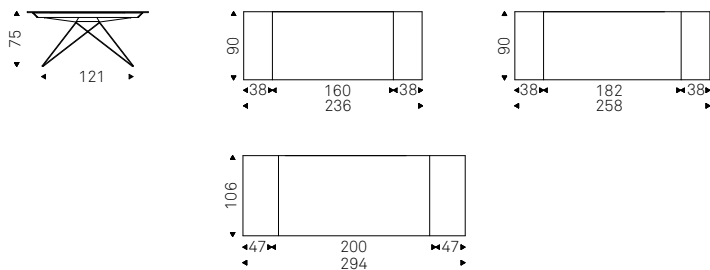

Premier CrystalArt Drive

A. Lucatello & G. Cattelan | 2020

Tavolo allungabile con base in acciaio verniciato goffrato titanio, bronzo, graphite o nero. Piano e prolunghe in cristallo 12mm extrachiaro con stampa artistica decorativa nei colori CY01, CY02, Cotopaxi (CYM6) o Orobico (CYM7).

Extendible table with base in titanium, bronze, graphite, black embossed lacquered steel. Top and extensions in 12mm extra clear glass with artistic decorative printing in colours CY01, CY02, Cotopaxi (CYM6) or Orobico (CYM7).

PREMIER CRYSTALART DRIVE
table with titanium base
and decorative printed
Cotopaxi top - MARIEL
chairs in soft leather GLV14
platoon and Canaletto
walnut frame - COIMBRA
lamps - FOCUS CRYSTALART
sideboard with titanium
structure and doors/top
in decorative printed
Cotopaxi