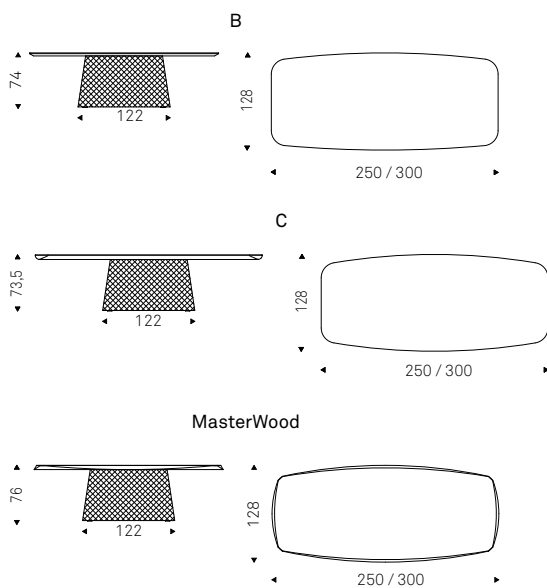

Atrium Wood

P. Cattelan & L. Remedi | 2022

Tavolo con base in cristallo curvato specchiato couture fumé o bronzo.

Versione B piano a botte con bordi bisellati in noce Canaletto o rovere bruciato.

Versione C piano in noce Canaletto con profilo inferiore arrotondato e verniciato Brushed Grey o Olmo tinto poro aperto nero opaco con profilo inferiore arrotondato verniciato Brushed Bronze.

Versione Masterwood piano sagomato in noce Canaletto o rovere bruciato realizzato con listelli, diversi tra loro, posizionati in diagonale. Bordi obliqui e arrotondati.

Table with base in mirrored and quilted fumé or bronze curved glass.

Vesion B barrel top with angled edges in Canaletto walnut or burned oak.

Version C top in Canaletto walnut with Brushed Grey lacquered and rounded lower profile or Elm open pore matt black with Brushed Bronze lacquered and rounded lower profile.

Masterwood version boat shaped top in Canaletto walnut or Burned Oak made of diagonal wooden planks of different sizes. Oblique and rounded edges.

ATRIUM WOOD table with mirrored fumé base and burned oak Masterwood top - ARCADIA chairs in soft leather 948 lino and wenghè frame - CLOUD lamps - ARIZONA sideboard in brushed bronze - KIMI rug in tortora colour