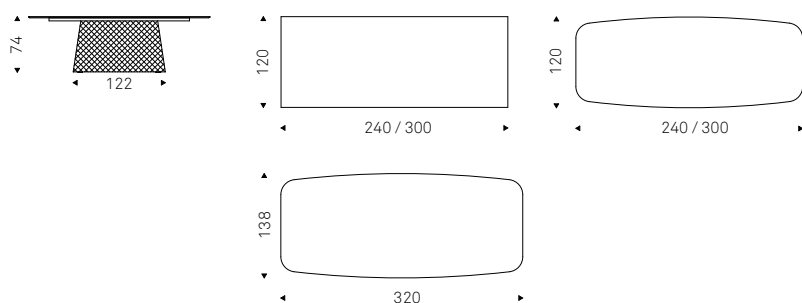

Atrium Keramik

P. Cattelan & L. Remedi | 2022

Tavolo con base in cristallo curvato specchiato couture fumé o bronzo. Piano in ceramica Marmi nei colori Alabastro, Supreme, Ardesia, Golden Calacatta opaco, Golden Calacatta lucido, Portoro opaco, Portoro lucido, Sahara Noir lucido, Makalu, Breccia, Arenal, Corcovado o Kaindy.

Table with base in mirrored and quilted fumé or bronze curved glass. Top in ceramic Marmi Alabastro, Supreme, Ardesia, matt Golden Calacatta, glossy Golden Calacatta, matt Portoro, glossy Portoro, glossy Sahara Noir, Makalu, Breccia, Arenal, Corcovado or Kaindy.