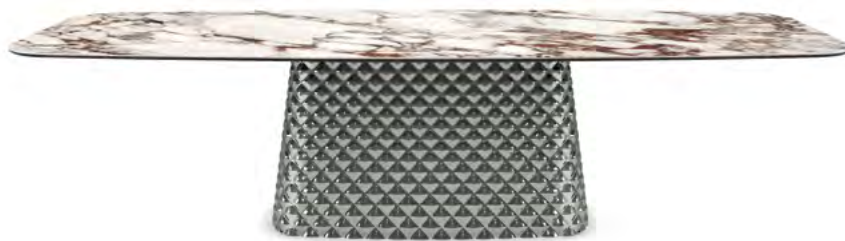

Atrium Keramik

P. Cattelan & L. Remedi | 2022

Tavolo con base in cristallo curvato specchiato couture fumé o bronzo. Piano in ceramica Marmi nei colori Alabastro, Supreme, Ardesia, Golden Calacatta opaco, Golden Calacatta lucido, Portoro opaco, Portoro lucido, Sahara Noir lucido, Makalu, Breccia, Arenal, Corcovado o Kaindy.

Table with base in mirrored and quilted fumé or bronze curved glass. Top in ceramic Marmi Alabastro, Supreme, Ardesia, matt Golden Calacatta, glossy Golden Calacatta, matt Portoro, glossy Portoro, glossy Sahara Noir, Makalu, Breccia, Arenal, Corcovado or Kaindy.