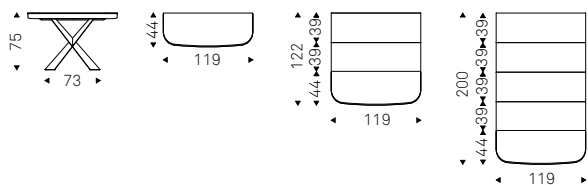

Terminal Keramik Drive Consolle

Paolo Cattelan | 2022

Consolle allungabile con base in acciaio verniciato gofrato titanio o bronzo. Piano in ceramica Marmi nei colori Portoro opaco, Portoro lucido, Makalu o Breccia. Prolunghe in laminato in tinta con la base. Inclusa borsa porta prolunghe.

Extendible console with base in titanium or bronze embossed lacquered steel. Top in ceramic Marmi matt Portoro, glossy Portoro, Makalu or Breccia. Laminated extensions matching the base. Bag for extensions included.

TERMINAL KERAMIK DRIVE console with titanium base and Makalu top - HAWAII ROUND mirror in mirrored glass