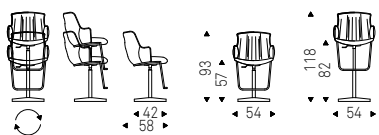

Rihanna X Sgabello

Luca Signoretti | 2022

Sgabello regolabile in altezza e girevole con base a 4 razze in alluminio lucido, colonna, poggiapiedi e pistone a gas in acciaio cromato o base, colonna, poggiapiedi verniciati goffrato nero o titanio e pistone a gas in acciaio cromato. Scocca in metallo rivestita in tessuto, synthetic nubuck, micro nubuck, ecopelle, o pelle come da campionario.

Swiveling stool, adjustable in height with 4 spokes base in polished aluminium and column, footrest and gas piston in chromed steel or with base plate, column, and footrest in black or titanium embossed lacquered steel and gas piston in chromed steel. Frame covered in fabric, synthetic nubuck, micro nubuck, synthetic leather, or soft leather as per sample card.

- ◀ RIHANNA X stool in soft leather 946 marrone and titanium frame
- RIHANNA X stool in soft leather 951 castoro and titanium frame