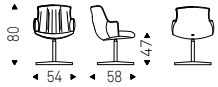

Rihanna X

Luca Signoretti | 2022

Sedia girevole con base a 4 razze in acciaio verniciato goffrato titanio, bronzo, graphite, pearl o nero. Rivestimento in tessuto, synthetic nubuck, micro nubuck, ecopelle o pelle come da campionario. Non sfoderabile.

Swiveling chair with 4 spokes base in titanium, bronze, graphite, pearl or black embossed lacquered steel. Cover in fabric, synthetic nubuck, micro nubuck, synthetic leather or soft leather as per sample card. The cover is not removable.

- ◀ RIHANNA X chair in soft leather 983 argilla and titanium frame
- RIHANNA X chair in soft leather 951 castoro and titanium frame