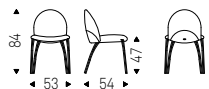

Holly

Luca Signoretti | 2022

Sedia con struttura in acciaio verniciato gofrato titanio, bronzo, graphite, pearl o nero. Rivestimento in tessuto, synthetic nubuck, micro nubuck, ecopelle o pelle come da campionario. Non sfoderabile.

Chair with frame in titanium, bronze, graphite, pearl or black embossed lacquered steel. Cover in fabric, synthetic nubuck, micro nubuck, soft leather or synthetic leather as per sample card. The cover is not removable.

- ◀ HOLLY chair in soft leather 983 argilla and bronze frame
- HOLLY chair in soft leather 948 lino and pearl frame