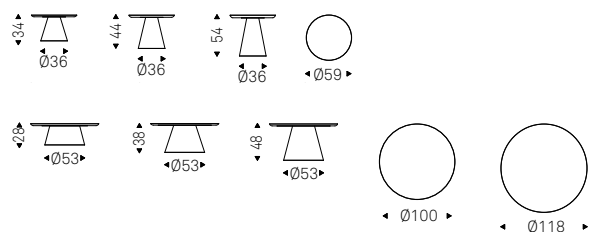

Albert Keramik

Giorgio Cattelan | 2022

Tavolino con base in metallo verniciato gofrato titanio o bronzo. Piano in ceramica Marmi nei colori Golden Calacatta opaco, Golden Calacatta lucido, Portoro opaco, Portoro lucido, Breccia, Corcovado o Kaindy.

Coffee table with base in titanium or bronze embossed lacquered steel. Top in ceramic Marmi matt Golden Calacatta, glossy Golden Calacatta, matt Portoro, glossy Portoro, Breccia, Corcovado or Kaindy.

◀ ALBERT KERAMIK coffee tables with titanium base and matt Portoro top
▶ ALBERT KERAMIK coffee tables with titanium base and Kaindy top - KIMI rug in white colour - ARX lamp in titanium