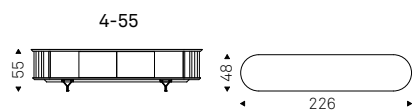

Costes tv

Tosca Design | 2022

Mobile porta TV in legno noce Canaletto o rovere bruciato. Inserti metallici verniciati gofrato bronzo. Base in acciaio verniciato gofrato bronzo. Ripiani interni in cristallo fumé.

TV cabinet with wooden frame in Canaletto walnut or burned oak. Metal inserts in bronze embossed lacquered. Base in bronze embossed lacquered steel. Internal shelves in fumé glass.