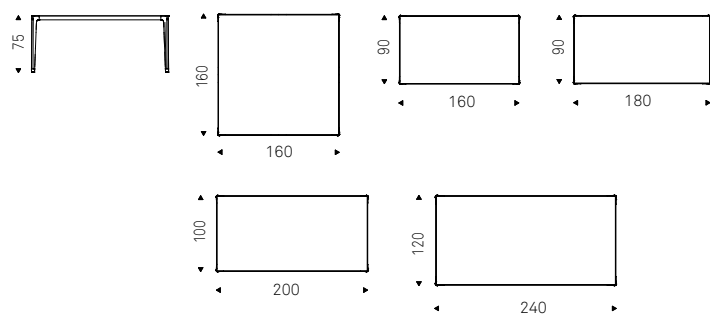

Boulevard Keramik

Archirivoltò | 2022

Tavolo con base in alluminio verniciato gofrato titanio, bronzo, o pearl. Piano in ceramica Marmi nei colori Golden Calacatta opaco, Golden Calacatta lucido, Portoro opaco, Portoro lucido, Sahara Noir lucido, Makalu, Breccia, Arenal, Corcovado o Kaindy.

Table with base in titanium, bronze or pearl embossed lacquered aluminium. Top in ceramic Marmi matt Golden Calacatta, glossy Golden Calacatta, matt Portoro, glossy Portoro, glossy Sahara Noir, Makalu, Breccia, Arenal, Corcovado or Kaindy.

◀ BOULEVARD KERAMIK table with bronze base and matt Portoro ceramic top
▶ BOULEVARD KERAMIK table with titanium base and Corcovado ceramic top – RIHANNA X chairs in soft leather 951 castoro and titanium frame - COIMBRA lamps